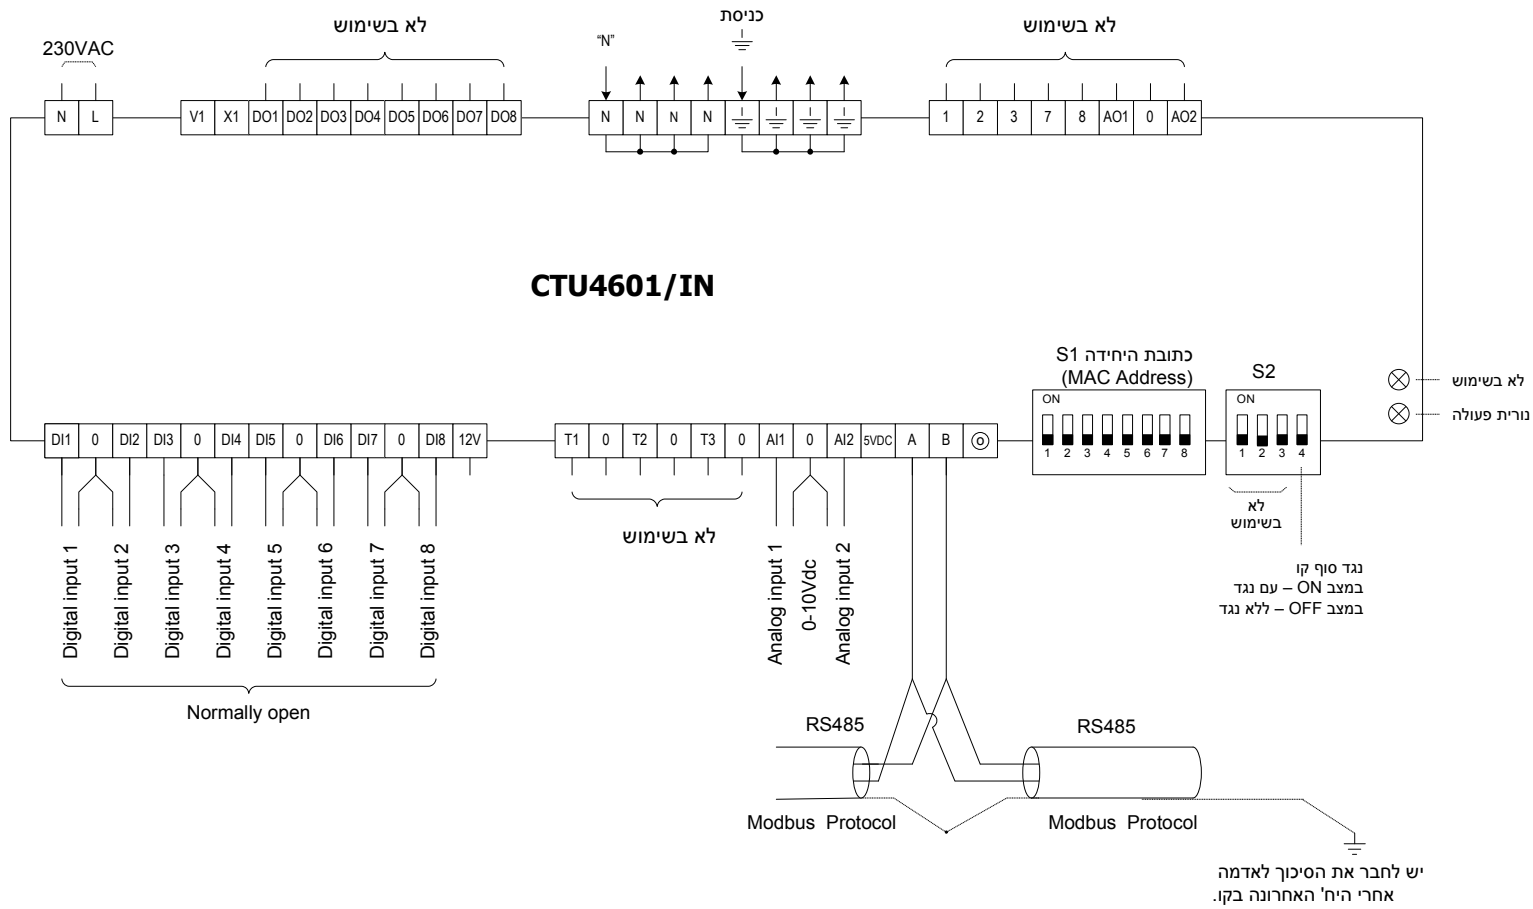

**שים לב!**  
 נתק מתח הזנה לבקר  
 לפני ביצוע שינוי כל שהוא  
 במפסקים הזעירים  
 או בזמן חווט היחידה

כבל תקשורת שזור מסוכך ( SFTP 120Ω @ 1MHz )

**meitav-tec**

Tel: 03-9626462  
 Fax: 03-9626620  
 e-mail: support@meitavtec.com

Title: <b>CTU4601/IN</b>	3	פרינט חדש	09.11.09	Print name: PS-2600-ASU	Drawn: M.Ruchansky
	2	חדש S/W	13.11.08	Software name: 0816660104	Checked: S.Lukin
	1	מקור	12.11.08	Check sum : 463B	Approved: E.Roy
Date: <b>12.11.08</b>				File: CTU4601-IN.vsd	